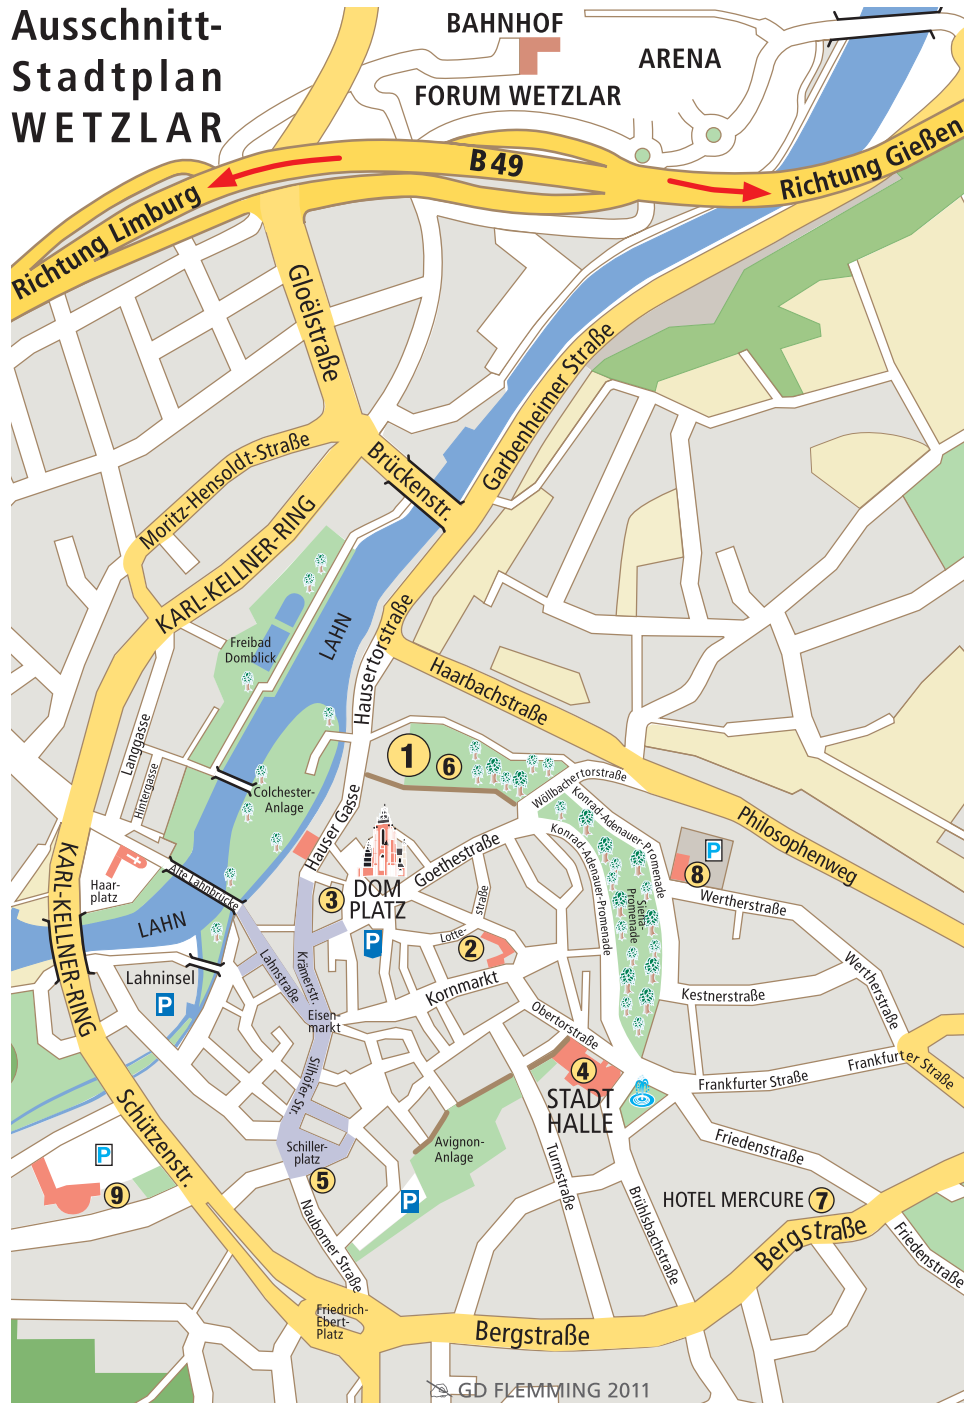

Ausschnitt- Stadtplan WETZLAR

Gebäude und Einrichtungen im Stadtplan

- P** Öffentliche
Parkplätze
- P** Private Parkplätze
stehen an Wochenenden
zur Verfügung
- Fußgängerzonen und
Einkaufszentren

- 1** Rosengärtchen
- 2** Lottehof
- 3** Tourist-Information
- 4** Stadthalle / Wetzlarer Hof
- 5** Musikschule
- 6** Festspiel-Pavillon
- 7** Hotel Mercure
- 8** Amtsgericht
- 9** Rathaus